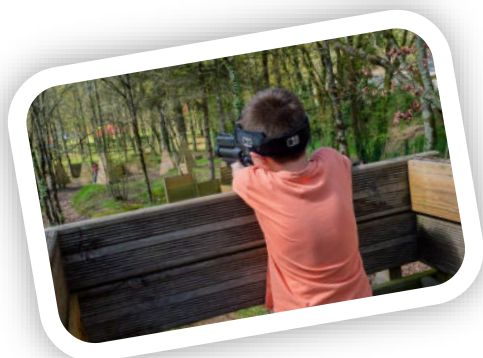

Compris dans
l'accès au parc

Les JO des Korrigans

Révélez le potentiel de chaque enfant

1h d'auto animation

Des activités en lien avec vos projets pédagogiques

Avec un nom de continent, par groupe de 4 à 6 enfants, présence d'au moins 1 adulte encadrant. Jusqu'à 4 groupes en même temps sur un jeu.

Accro Pitchoun'  45 mn de découverte dans les arbres

3 Parcours : les 26 ateliers sont entre 1 et 2 mètres du sol et permettent aux enfants d'évoluer sereinement. La faible hauteur permettra aux encadrants d'aider pour rassurer petits et grands.

Dès 7 ans

Laser Tag

Vivez une expérience de tirs inoffensifs

Entraînez vos élèves à être précis et concentrés

tout en s'amusant  40 minutes (la séance - 4 parties)

Comme un jeu vidéo grandeur nature 100% inoffensif,

Plusieurs scénarios opposant 2 équipes sur un terrain spécifique.

Sortie Scolaire : Maternelle Primaire

Tarifs 2024

La Vallée des Korrigans	Âge	Durée	Tarif / enfant
Entrée Parc des Korrigans	Dès 3 ans	Accès libre à la journée	10.50 €