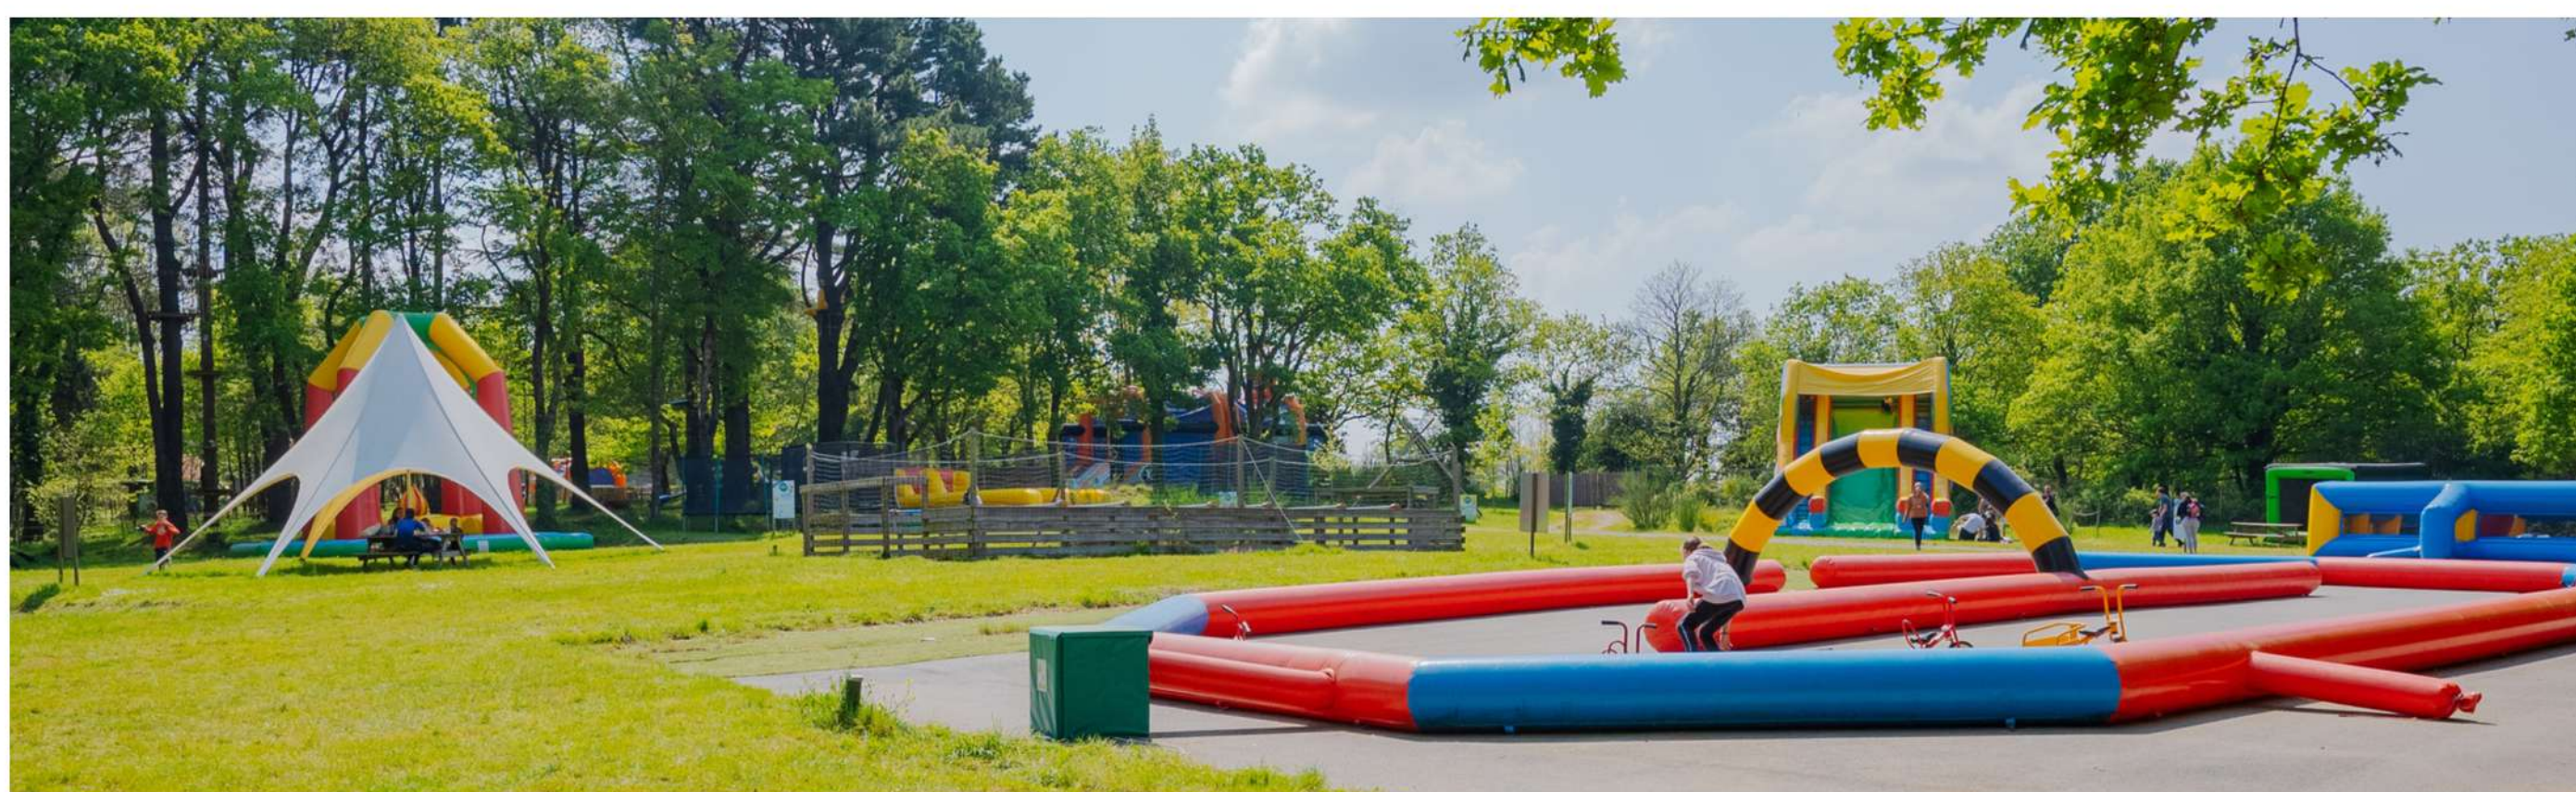

## **BIENVENUE À LA VALLÉE DES KORRIGANS**

**Le plus Grand Parc Multi Activités du 44**

**À 20min de Nantes et Saint-Nazaire**

**13 €**

## **PARC DES KORRIGANS**

Pour tous, + de 60 jeux !

Courez, grimpez, sautez, amusez-vous dans les structures gonflables, les parcours filets, le Baby-Foot Humain, le Corde Game, la piste de bouées, le Labyrinthe, les jeux en bois et bien d'autres jeux d'adresse et d'aventure...

# ACCROBRANCHE

PARC INCLUS

**21 €**

De 7 à 99 ans

**3H00** d'activité 100% sécurisée, 12 parcours d'accrobranche progressifs.  
Équipés d'un baudrier et sous la surveillance de nos opérateurs qualifiés.

L'accrobranche est une activité de plein air qui permet de se déplacer d'arbre en arbre.

Elle offre un moment d'apprentissage en pleine nature tout en favorisant la confiance en soi, la coordination et l'équilibre par l'intermédiaire de la pédagogie de nos opérateurs.

Offrez l'opportunité à vos élèves de se dépasser.